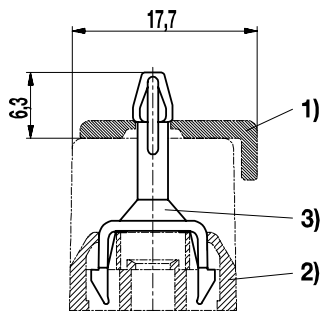

Leiterplattenklemme Serie 980

BEF-983

Befestigungstift

- 1) Abdeckkappe
- 2) Anschlussklemme
- 3) Befestigungstift

Allgemeine Daten

Verwendbar mit Leiterplattenklemmen Serie 982 & 983,
Abdeckkappen 982-A & 983-A

Materialdaten

Gehäusematerial PA

Artikelnummern

Polzahl	BEF-983	Länge	VPE
1	10.476.008		1.000