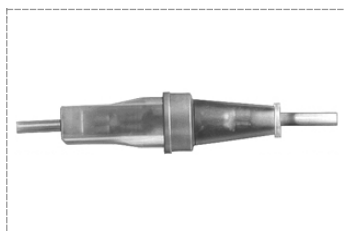

## Insulation receptacles ISO

ISO-110-..., ISO-187-..., ISO-23-..., ISO-25-... and ISO-250-...

respectively the versions

Yellow (-PEG), Red (-PER), Black (-PES)

Natural (-PPV0)

Sales:

WECO Sales

Phone: +49 6181 / 105-145